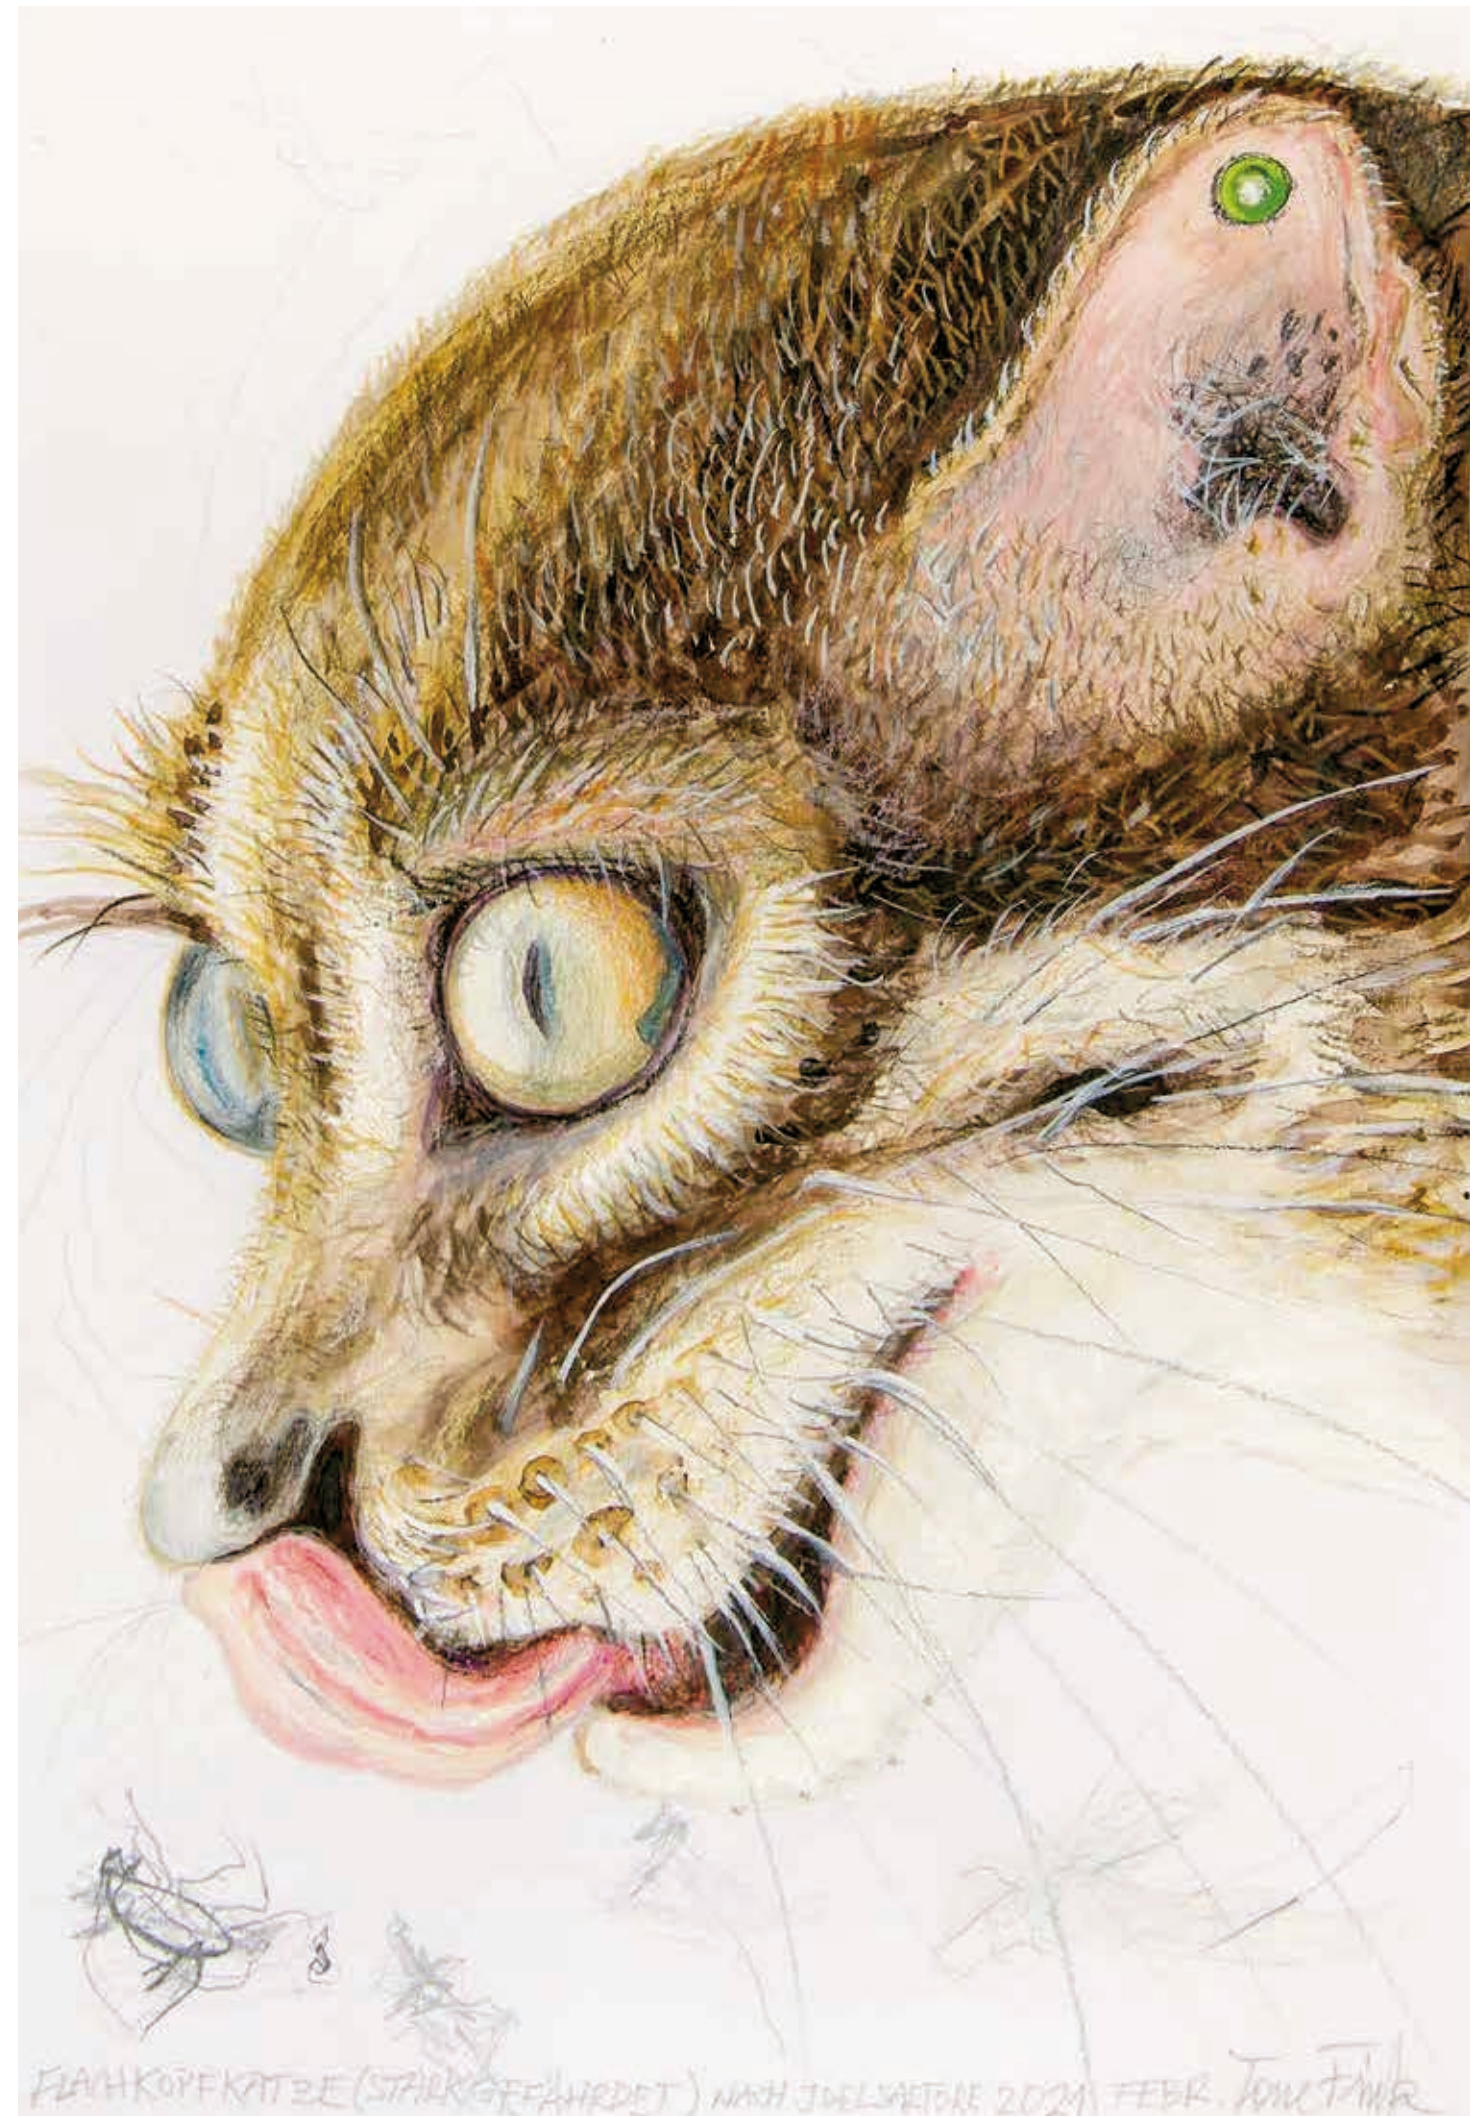

# ARCHE.TONE

Tiere anderer ART.en

"HALSBANDARASSAPI"

DEC 2020

FLACHKOPFKATZE (STARK GEFÄHRDET) NAH JUELWETZBE 2021 FEBR. TOM FINK

© GRAUKOPF-FLUGHUND (GEFÄHRDET) NACH JOEL SARTORE MÄRZ 2021 Torx Finkler

OT | SPRUNGEVCHKÄTZCHEN / NATH C. GESSNER Tonia Fink  
DEZ 2020

LEMURE ♀

NOV. Touretzki 2020

HELMHÖKKÖ, STARK BEFÄHRET (NACH JOEL SARTORE)

FEBR. Toni & Fiml 2021

[www.tonefink.at](http://www.tonefink.at)  
[www.maxlang.at](http://www.maxlang.at)

Tone Fink  
ARCHE.TONE  
*Tiere anderer ART.en*  
Texte von Max Lang