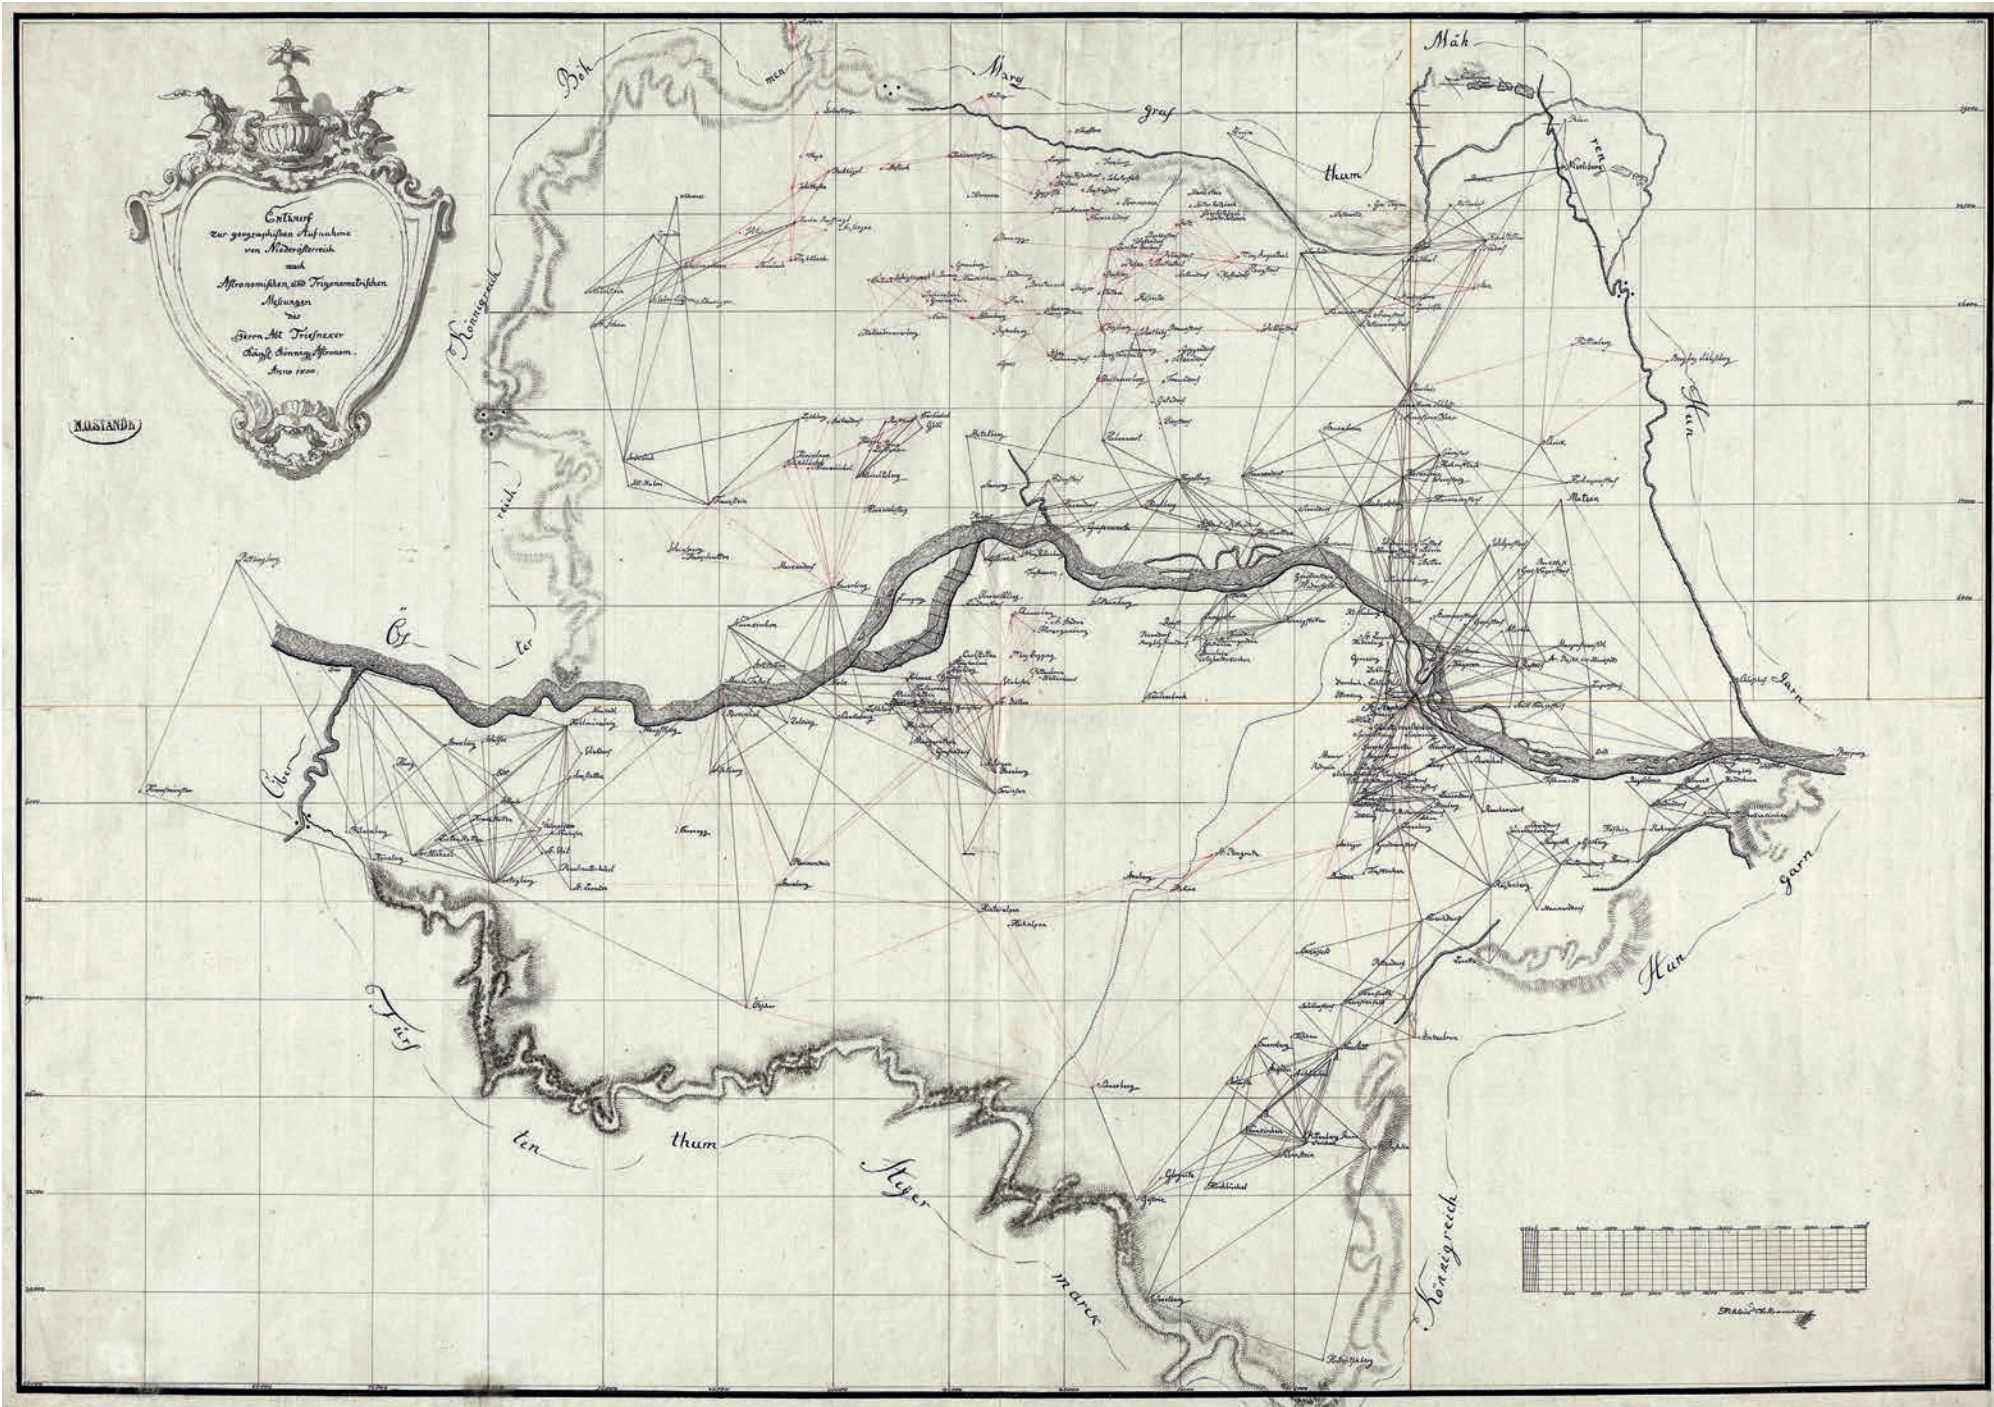

ORIALIUM HISTORICENSIVM APPARATVS
 quae exeunte saeculo XIII. videtur picta. Hannoverae nunc adseruatur, edidit Conradus Miller.

6 In hac parte mundi...

10 In hac parte mundi...

8 In hac parte mundi...

ARCHIDUCATUS AUSTRIAE INFERIORIS ACCURATISSIMA GEOGRAPHICA DESCRIPTIO AUCTORE GEORGIO MATTHAEO VISCHER TYROLIENSI.

Neuere Karte
des
Erzherzogthums
OESTERREICH
Ob und Unter der Enns
Eingetheilt
In acht Viertel samt dem Innviertel und der Grafschaft
Neuburg
mit angemerkten Feststätten und Commerzstädten
von dem Landrath und gezeichnet von Christoph Schmidl
by Artaria und Compagnie
in Wien 1781

- ZEICHEN ERKLÄRUNG**
- | | |
|------------------------------|------------|
| ● HAUPTSTADTE | ○ Flecken |
| ■ Landeshaupt Städte | ◊ Freiwald |
| ■ Herrschaft | ◊ Freiwald |
| ■ Landeshaupt in jeder Stadt | ◊ Freiwald |
| ■ Herrschaft | ◊ Freiwald |
| ■ Landeshaupt in jeder Stadt | ◊ Freiwald |
| ■ Herrschaft | ◊ Freiwald |
| ■ Landeshaupt in jeder Stadt | ◊ Freiwald |
| ■ Herrschaft | ◊ Freiwald |
| ■ Landeshaupt in jeder Stadt | ◊ Freiwald |
| ■ Herrschaft | ◊ Freiwald |
| ■ Landeshaupt in jeder Stadt | ◊ Freiwald |
| ■ Herrschaft | ◊ Freiwald |