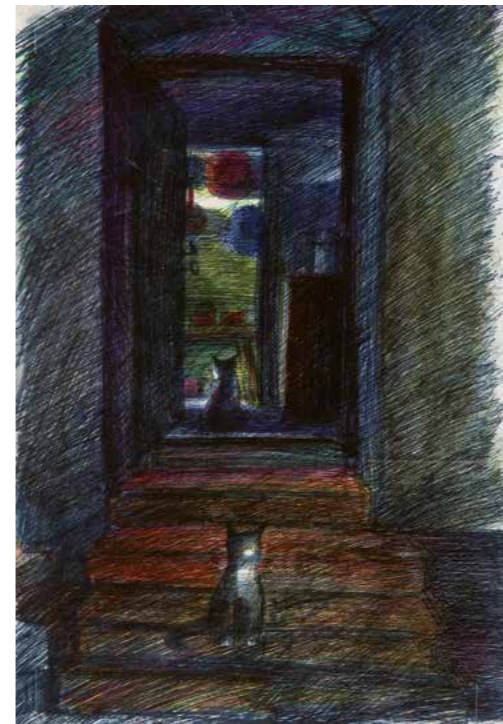

65 | SONNENUNTERGANG IN HIRSCHSTETTEN, 1970
Aquarell/Papier, 36 x 48,3 cm
verso signiert, datiert und beschriftet
W. Jaruska 1970 Blick vom Bahnübergang
Hirschstetten - Aspernerstraße 1970

68