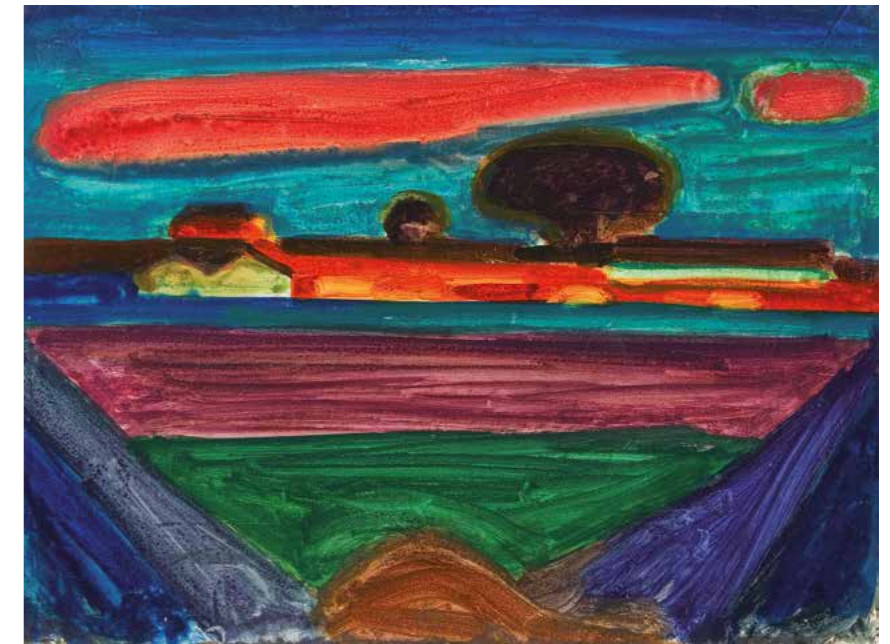

63

63 | DIESENDORF, 1982
Aquarell und Kugelschreiber/Papier, 45,4 x 34,6 cm
beschriftet Diesendorf bei Würmla
verso beschriftet, signiert und datiert Diesendorf
bei Würmla N.Ö. W. Jaruska 1982

64

64 | GROSSENZERSDORFER RAPSFELD, 1981
Aquarell/Papier, 48,1 x 63,7 cm
signiert und datiert W. Jaruska 1981
beschriftet Rapsfeld bei Grossenzersdorf
verso beschriftet, signiert und datiert Rapsfeld
bei Grossenzersdorf W. Jaruska 1981

65