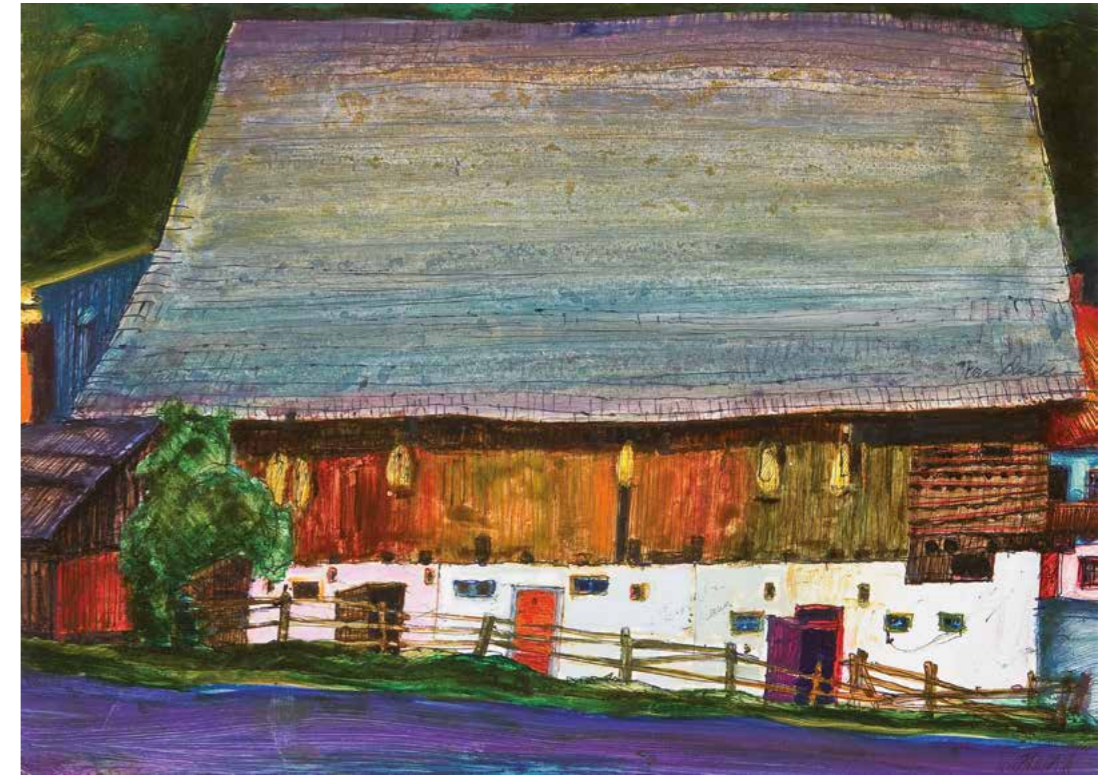

56

56 | SONNENBLUME II, 1989  
Aquarell/Papier, 59,4 x 34,6 cm  
signiert und datiert W. Jaruska 1989  
verso signiert und datiert W. Jaruska 1989

57

57 | SONNENBLUME I, 1975  
Aquarell und Bleistift/Papier, 58,9 x 25,9 cm  
signiert und datiert W. Jaruska 1975

58

58 | KÄRNTNER BAUERNHAUS, 1988  
Tempera und Kugelschreiber/Papier, 25,3 x 34,9 cm  
verso signiert, datiert und beschriftet W. Jaruska  
1988 bei Burg Finkenstein - Baumgartner Höhe -  
Kärnten - Villach

61 | **FELDARBEITER IN STADLAU, 1950**  
 Gouache/Papier, 43,5 x 63,5 cm  
 verso beschriftet, signiert und datiert  
 Kartoffelfeld - Stadlau W. Jaruska 1950

62 | **WEIDENDE KÜHE IN KAISERMÜHLEN, 1958**  
 Tempera und Bleistift/Papier, 43,9 x 59,8 cm  
 signiert und datiert W. Jaruska 1958  
 beschriftet Kaisermühlen Damm  
 verso beschriftet, signiert und datiert Tempera  
 Kaisermühlen Damm W. Jaruska 1958