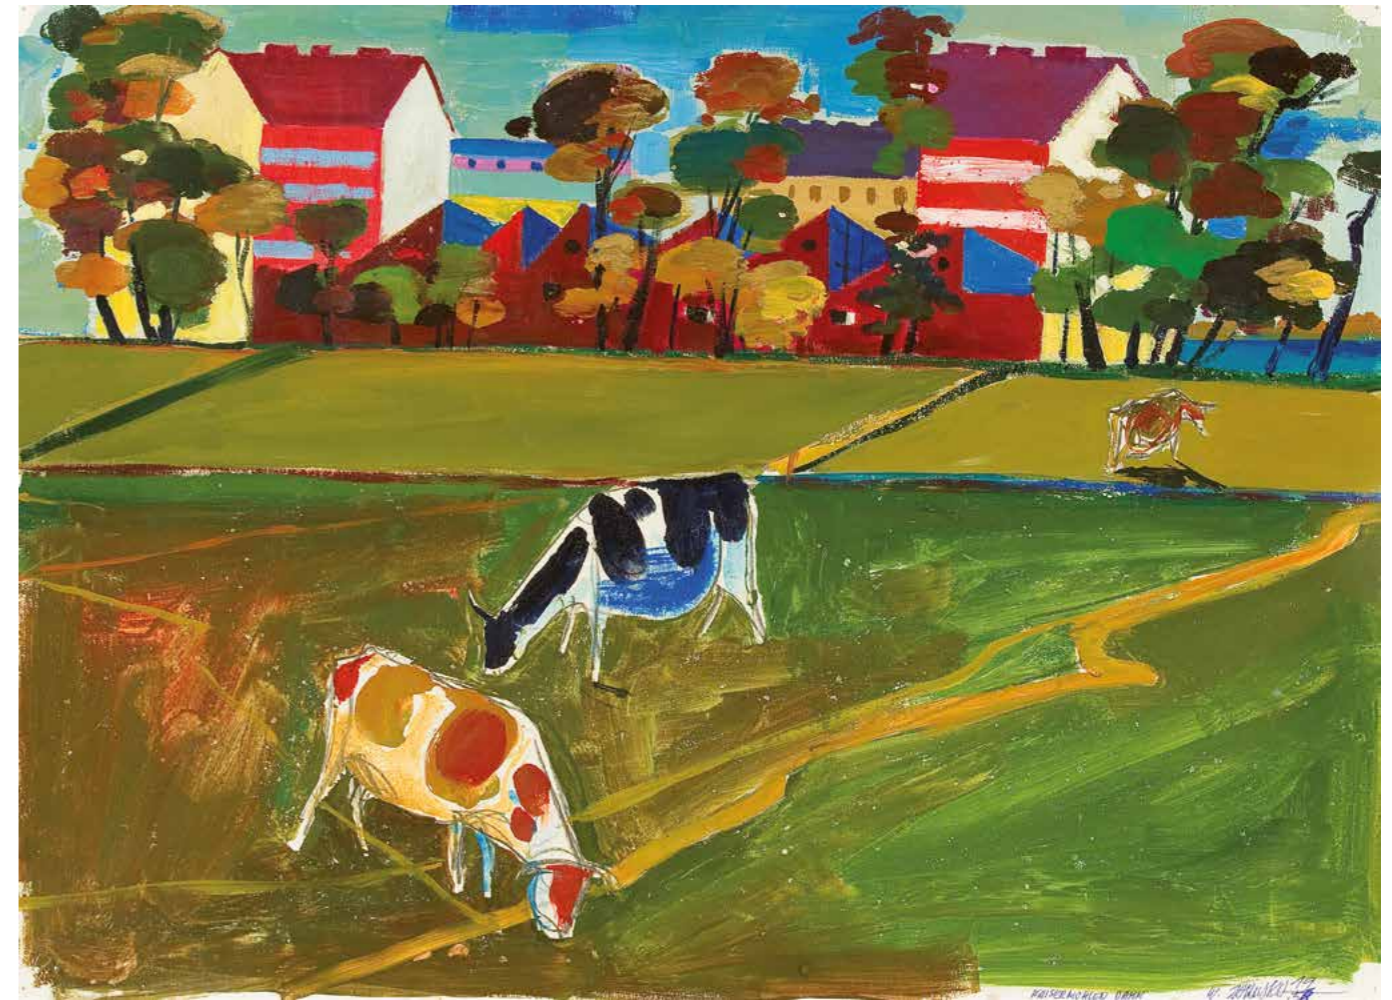

62

60 | **FELDER IN STADLAU, 1951**
Tempera/Papier, 37,2 x 47,1 cm
signiert und datiert W. Jaruska 1951
verso beschriftet, signiert und datiert bei
Gross-Weikersdorf W. Jaruska 1951

61 | **FELDARBEITER IN STADLAU, 1950**
Gouache/Papier, 43,5 x 63,5 cm
verso beschriftet, signiert und datiert
Kartoffelfeld - Stadlau W. Jaruska 1950

62 | **WEIDENDE KÜHE IN KAISERMÜHLEN, 1958**
Tempera und Bleistift/Papier, 43,9 x 59,8 cm
signiert und datiert W. Jaruska 1958
beschriftet Kaisermühlen Damm
verso beschriftet, signiert und datiert Tempera
Kaisermühlen Damm W. Jaruska 1958